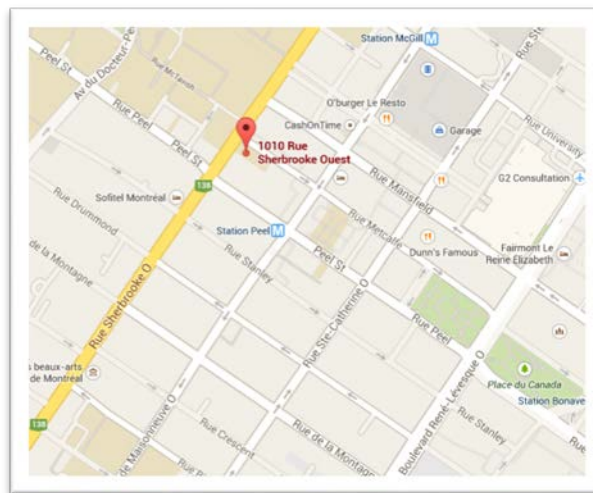

Therillia

Compagnie de développement Therillia Inc.

1010, rue Sherbrooke ouest, Suite 408

Montréal, QC H3A 2R7

514-564-6474

Carte - Google

<https://goo.gl/maps/9LDXk>

Therillia est situé en face de l'Université McGill - au coin sud-ouest des rue Sherbrooke et

Metcalfe. **À noter : la rue Metcalfe est à sens unique vers le sud.**

Stationnement Vinci– stationnement sous-terrain accessible par la rue Metcalfe.

Hôtels à proximité:

- [Sofitel](#)
- [Omni](#)